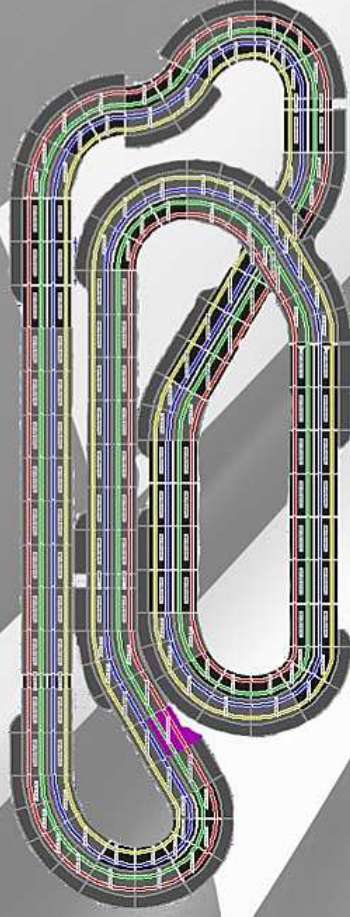

Tourenwagen Supercup

18. Mai Hildesheim

15. Jun Osterode

17. Aug Magdeburg

26. Okt Braunschweig

Hildesheim Carrerabahn
Hildesheim Carrerabahn
Hildesheim Carrerabahn

Die Strecke

Analog

- 4 Spuren
- 4 Netzgeräte
- Fahrerplätze erhöht

Digitalbetrieb

- 2 Tankplätze
- 6 Fahrzeuge
- 1 Einsetzspur
- Befahrbar 124 & 132
- Automatisch einfädeln nach Tanken

Schrauberplätze mit Reifenschleifmaschine